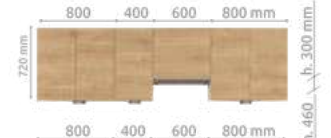

**SUPER
CENA**

Původní cena ~~29.999 Kč~~
kuchyň Sole 260 s vybavením

24.999* Kč

**SLEVA
5000 Kč**

5 let záruka!

• Kuchyň Sole 260 obsahuje:

- Kvalitní kování Samet
- Kovové zásuvky s tlumením
- Spodní skříňky na regulovatelných nožkách
- Osvětlení Juno
- Odsavač
- Vklad na příbory
- Podložka v dřezové skřínce
- Pracovní deska

**Omezené množství.
Do vyprodání skladových zásob.**

- korpus bílý alpský
- dviřka dub arlington
- prac. deska dub zlatý

Kuchyň SOLE 260. Kód zboží: 8122158
Barva: korpus bílý alpský / dviřka dub arlington / pracovní deska dub zlatý. Spotřebiče, dřez a baterie nejsou v ceně.

Odsavač

Podložka

Tiché zavírání

Systém tichého zavírání ve skříňkách

Osvětlení JUNO

Šuplík

= zásuvka smartbox se systémem tichého dovírání včetně vkladu na příbory

Pracovní deska

= pracovní deska v délce 260 cm

Sokly = včetně soklů

Plastový vklad smartbox 40

Sole KUCHYŇ 260
Kód zboží: 8122163

SLEVA 5000 Kč

Původní cena ~~29.999 Kč~~
kuchyně **24.999* Kč**

* Do vyprodání skladových zásob.

Sole KUCHYŇ 260
Kód zboží: 8122161

SLEVA 5000 Kč

Původní cena ~~29.999 Kč~~
kuchyně **24.999* Kč**

* Do vyprodání skladových zásob.

Sole KUCHYŇ 260
Kód zboží: 8122162

SLEVA 5000 Kč

Původní cena ~~29.999 Kč~~
kuchyně **24.999* Kč**

* Do vyprodání skladových zásob.

Sole KUCHYŇ 260
Kód zboží: 8122159

SLEVA 5000 Kč

Původní cena ~~29.999 Kč~~
kuchyně **24.999* Kč**

* Do vyprodání skladových zásob.