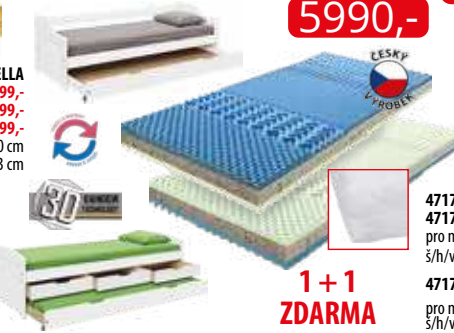

MATRICE IDEA GRAND M35s 90 × 200 cm
z Flexifoam pěn různých tuhostí s 3D Rainbown
technologí, 7zónová anatomická masážní
profilace, potah pratelný do 60 °C
doporučená nosnost do 120 kg
výška matrace 17 cm

5990,-

**1+1
ZDARMA**

471707 perleťové bílá 3599,-
471726 dub Kronberg 3599,-
pro matraci a rošt v rámu 140 × 200 cm
š/h/v: 145 × 205 × 75 cm
471718 perleťové bílá 4099,-
pro matraci a rošt v rámu 160 × 200 cm
š/h/v: 165 × 205 × 75 cm

TRUHLA masiv borovice
8871 lak 2099,-
8871B bílý lak 2099,-
8871V vosk 2299,-
š/h/v: 89 × 47 × 53 cm

2099,-