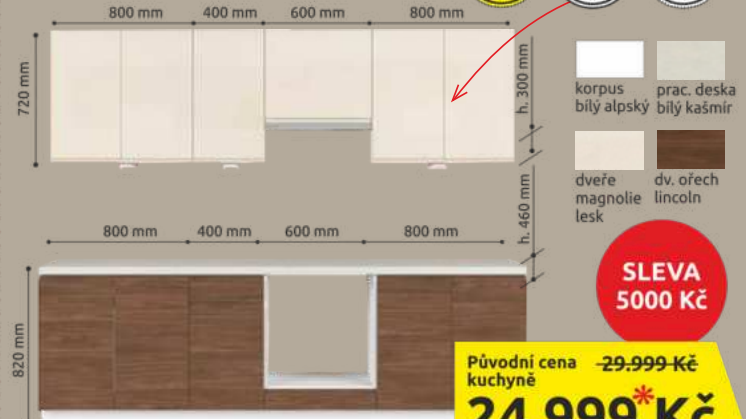

Sole KUCHYŇ 260
Kód zboží: 8122161

SLEVA 5000 Kč

Původní cena ~~29.999 Kč~~
kuchyně **24.999* Kč**

* Do vyprodání skladových zásob.