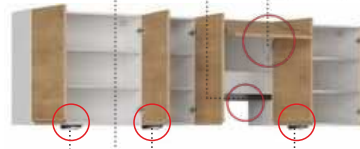

Osvětlení JUNO

Šuplík

= zásuvka smartbox se systémem tichého dovírání včetně vkladu na příbory

Pracovní deska

= pracovní deska v délce 260 cm

Sokly = včetně soklů

Plastový vklad smartbox 40