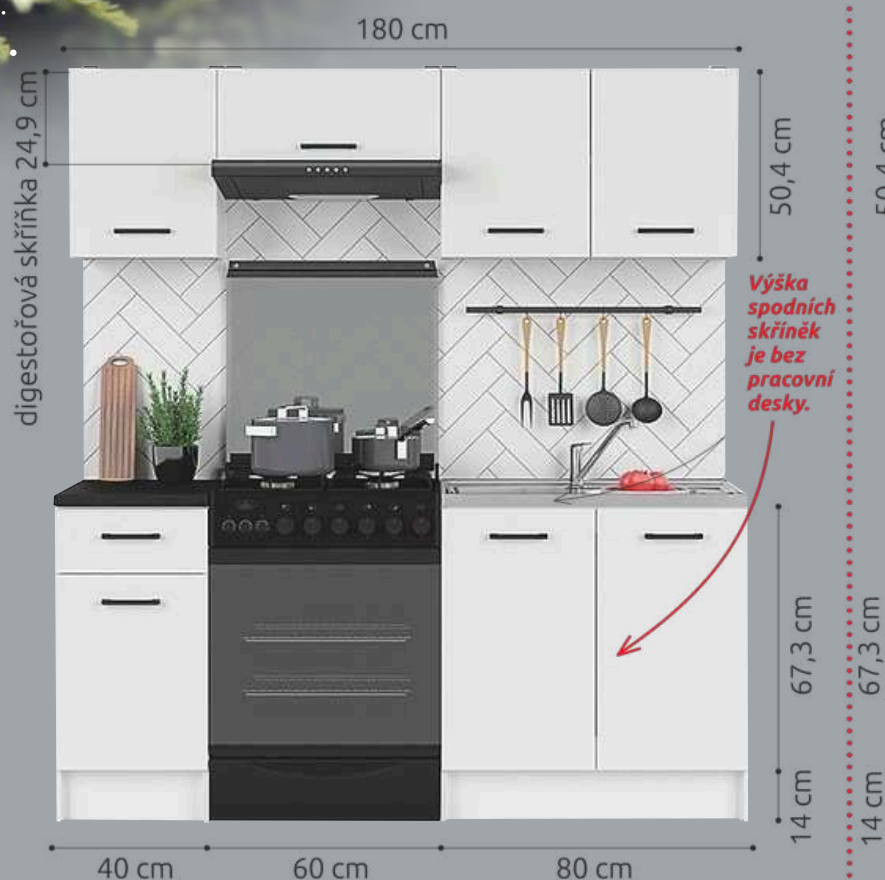

Praktická kuchyň za super cenu.

Kuchyň Sara Line: Barva: dvířka + korpus bílá

NOVÁ BARVA

Kuchyň Sara Line 180

Kuchyň Sara Line 240

Vnitřní uspořádání kuchyně š. 180 cm

Sara Line Modul 180

6665,-*

4999,-**

Vnitřní uspořádání kuchyně š. 240 cm

Sara Line Modul 240

9332,-*

6999,-**

Výška dolních skříněk: 85,2 cm.
Výška horních skříněk: 50,7 cm.

Hloubka dolních skříněk: 45,3 cm.
Hloubka horních skříněk: 28,3 cm

* doporučená maloobchodní cena

** Kuchyň neobsahuje: spotřebiče, police, pracovní desky, šrouby a záslepky - vše lze doobjednat zvlášť!

Máme kuchyň pro každou peněženku.