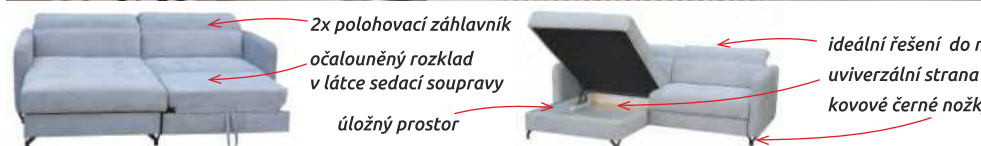

2x polohovací záhlavník
očalouněný rozklad
v látce sedací soupravy
úložný prostor
ideální řešení do malého interiéru
uviverzální strana levá / pravá
kovové černé nožky v. 13 cm