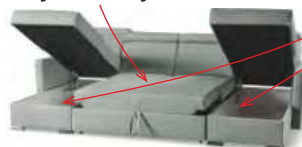

s ÚP

OTT1BL
Otokan levý s ÚP
164 x 75 x 84-97 cm
11 390 Kč