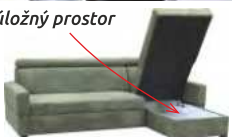

Vysoký opěrák zajistí pohodlí a odpočinek

Nosnost křesla 120 kg

Další možné barevné kombinace na straně 82
- Ponton pohovka, křesla v látce Alfa

Ponton new 3R + 1 + 1

š. x v. x hl. pohovky 3R: 198 x 88 x 95 cm