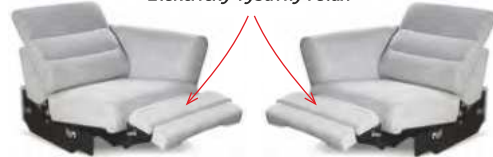

OTT 1BL ZP Otoman levý
169 x 85-100 x 87 cm

14 820 Kč

OTT 1BP ZP Otoman pravý
169 x 85-100 x 87 cm

14 820 Kč

2 BB ZP=3A
Trojsedák 3A rozkládací / nebo s ÚP
141 x 85-100 x 61cm
15 850 Kč / 13 350 Kč

R Roh
90 x 85-100 x 90 cm

13 190 Kč

1BB ZS 1 sedák středový s úložným prostorem
70 x 85-100 x 61cm
9 330 Kč

Elektrický výsuvný relax