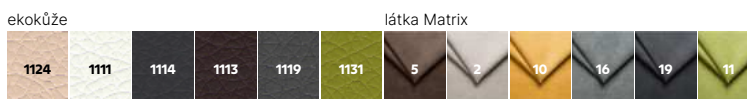

SANTIAGO U 32 190 Kč

celočalouněná rohová rozkládací sedací souprava s úložným prostorem a polohovacími opěrkami hlavy, L/P provedení OTM-3F-RE-2SK nebo 2SK-RE-3F-OTM, materiál: ekokůže černá/Matrix látka 19 tmavě šedá, rozměry (ŠxHxV): 325×168/217×86/106 cm, plocha na spaní: (ŠxD): 116×260 cm, výška x hloubka sedu: 41×53 cm. **Lze objednat v 6 provedeních látky Matrix a v šesti barevných provedeních ekokůže v ceně: roh U – 33 690 Kč, křeslo – 9 090 Kč, taburet – 2 990 Kč. Dodací lhůta 6-8 týdnů.** Výška spodního prostoru od podlahy je 10 cm.