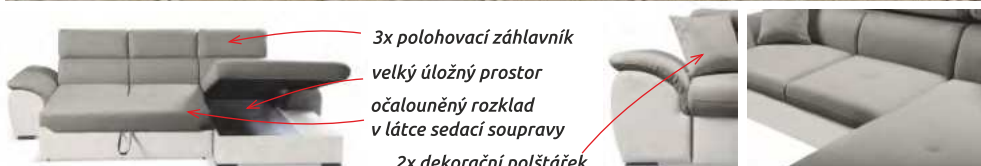

3x polohovací záhlavník
velký úložný prostor
očalouněný rozklad
v látce sedací soupravy
2x dekorativní polštářek

Extra vysoká