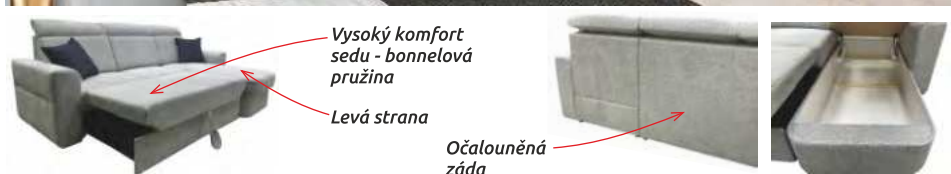

RD ÚP B PV PB PP L/P

vlastnosti látky

26 990 Kč

všechny barvy látky Diosa

Možná kombinace s taburetem Alfa - látka Diosa 2 450 Kč.

Vysoký komfort sedu - bonnelová pružina

Levá strana

Očalouněná záda