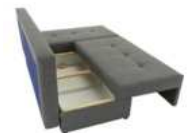

SALVO 25 290 Kč

L provedení, látka Monolith 37 smaragdová
látka Monolith

celočalouněná rohová rozkládací sedací souprava s úložným prostorem včetně polštářů, L/P provedení, materiál: látka Monolith 37 smaragdová nebo Monolith 97 šedá, **kvalitní voděodolný potah**, rozměry (ŠxHxV): 255×178×95 cm, plocha na spaní (ŠxD): 137×234 cm, výška x hloubka sedu: 45×63/80 cm. **Možnost objednání v 6 barevných provedeních látky Monolith v ceně: 27 150 Kč, dodací lhůta 6-8 týdnů.** Výška spodního prostoru od podlahy je 10 cm.

MARUTI 20 590 Kč

P provedení, ekokůže bílá/látka Nemo 17 černá/bílé šití

rohová rozkládací sedací souprava s úložným prostorem a kontrastním šitím, včetně polštářů, L/P provedení, materiál: ekokůže bílá/látka Nemo 17 černo-bílé šití, rozměry (ŠxHxV): 250×160×83 cm, plocha na spaní (ŠxD): 120×200 cm, výška x hloubka sedu: 41×57 cm. **Lze objednat ve 4 barevných provedeních ekokůže a 4 barevných provedeních látky Mura v ceně 23 590 Kč. Dodací lhůta 6-8 týdnů.** Výška spodního prostoru od podlahy je 5 cm.

MEXX 12 490 Kč

P provedení, látka Inari 91 šedá/polštáře Inari 100 černá

L provedení, látka Savana šedý melír

rohová rozkládací sedací souprava s úložným prostorem, včetně polštářů, P/L provedení, materiál: látka Inari 91 šedá/polštáře Inari 100 černá nebo látka Savana šedý melír/polštáře vzor, rozměry: (ŠxHxV): 203×140×75 cm, plocha na spaní (ŠxD): 127×203 cm, výška x hloubka sedu: 37×53/74 cm. **Možnost objednání ze zobrazených barevných provedení v ceně 13 090 Kč. Dodací lhůta 6-8 týdnů.** Výška spodního prostoru od podlahy je 4 cm.