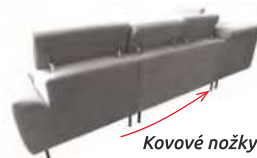

RD ÚP B PV PB PP L/P

39 590 Kč

všechny barvy látky Kronos, Paros, Aston

4x polohovací záhlavník
Designový vzhled velmi pohodlný sed

Výrazné prošití sedáku
Extra vysoký sedák 48 cm

Kovové nožky černé

Trendy designový vzhled - komfortní výplň sedáku PUR COMFORT