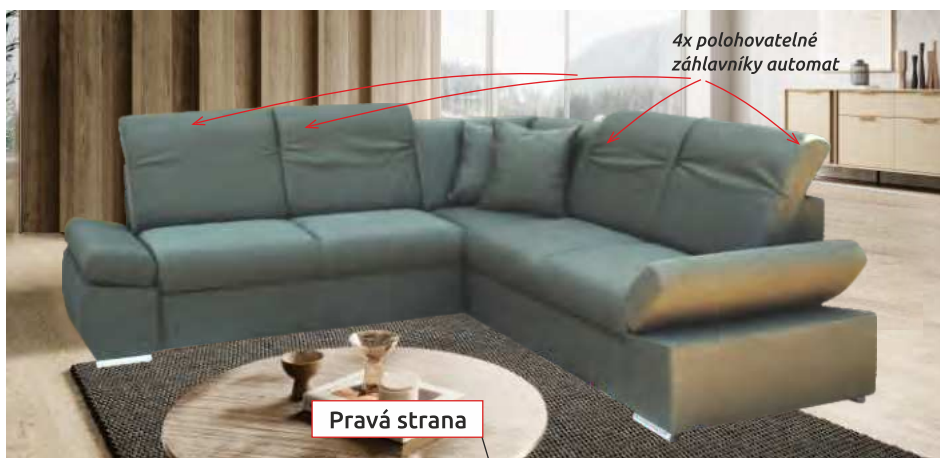

4x polohovatelné záhlavníky automat

Pravá strana

Rozklad očalouněný v látce sedačky

Úložný prostor šuplík