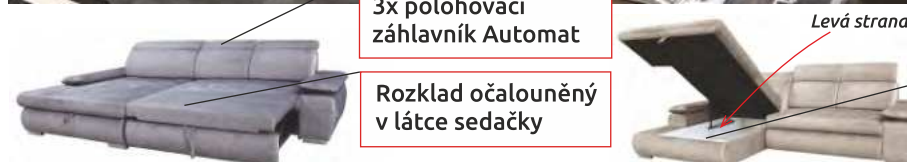

Levá strana

extra velký úložný prostor