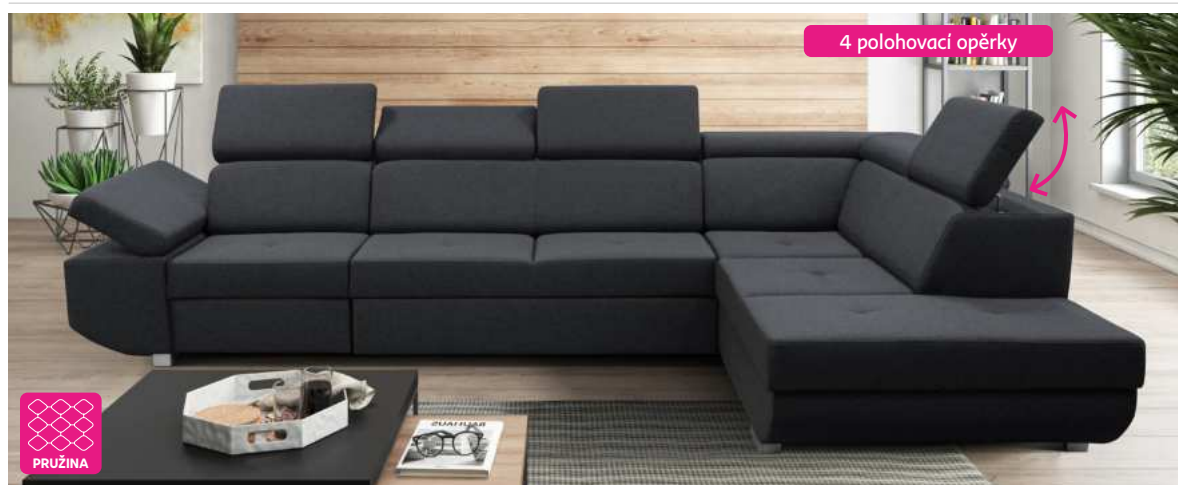

MAVIS ROH
37 490 Kč

prostorná moderní celočalouněná rohová rozkládací sedací souprava s úložným prostorem a polohovacími opěrkami hlavy pro zajištění pohodlného podepření zad a hlavy, područka s funkcí sklápění, L/P provedení, materiál: látka Stark 382 tmavě šedá, rozměry (ŠxHxV): 345×220×103 cm, plocha na spaní (ŠxD): 118×184 cm, výška x hloubka sedu: 42×53 cm. **Možnost objednat v 6 barevných odstínech látky Stark v ceně: 41 190 Kč. Dodací lhůta 6-8 týdnů.** Výška spodního prostoru od podlahy je 5 cm.

4 polohovací opěrky