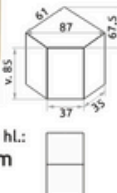

PVC na filcu za super ceny.

Kusovky Bonanza.

Těšíme se na Vaši návštěvu.
Novinka

Doporučená maloobchodní cena 30.180 Kč
17.499 Kč

Oblíbeno našimi zákazníky.

Pouze v ORFA nábytek

sleva 45%
původní cena 7.257 Kč
jídlní stůl
3.990 Kč

Doporučujeme. Ušetříte 3.267 Kč!

ORFA Cascadia

š. × v. × hl.: 223 × 85 × 161 cm,
v. sedu: 44, hl. sedu 54 cm,
rozklad: 120 × 195 cm.
Potah látka: šedá, hnědošedá.

Máme skladem

Cantus T03
rozkládací jídelní stůl
140-180 × 76,6 × 85 cm
barevné provedení:
dub riviera světlý / bílá lesk

Máme skladem

Doporučená maloobchodní cena 3.610 Kč
2.299 Kč

Máme skladem

K1-1D
rohová komoda š. × v. × hl.:
87 × 85 × 35-61 cm
dub sonoma

Doporučená maloobchodní cena 3.610 Kč
2.299 Kč

Máme skladem

K2-2D
komoda š. × v. × hl.:
74 × 111 × 35 cm
dub sonoma

Doporučená maloobchodní cena 4.690 Kč
2.990 Kč

Máme skladem

Extra hloubka

K1-4S
komoda š. × v. × hl.:
74 × 85 × 45 cm
dub sonoma

Doporučená maloobchodní cena 4.690 Kč
2.990 Kč

Máme skladem

K1-3D-2S
komoda š. × v. × hl.:
109 × 85 × 35 cm
dub sonoma

Doporučená maloobchodní cena 2.970 Kč
1.890 Kč

Máme skladem

K1-2D
komoda š. × v. × hl.:
74 × 85 × 35 cm
dub sonoma