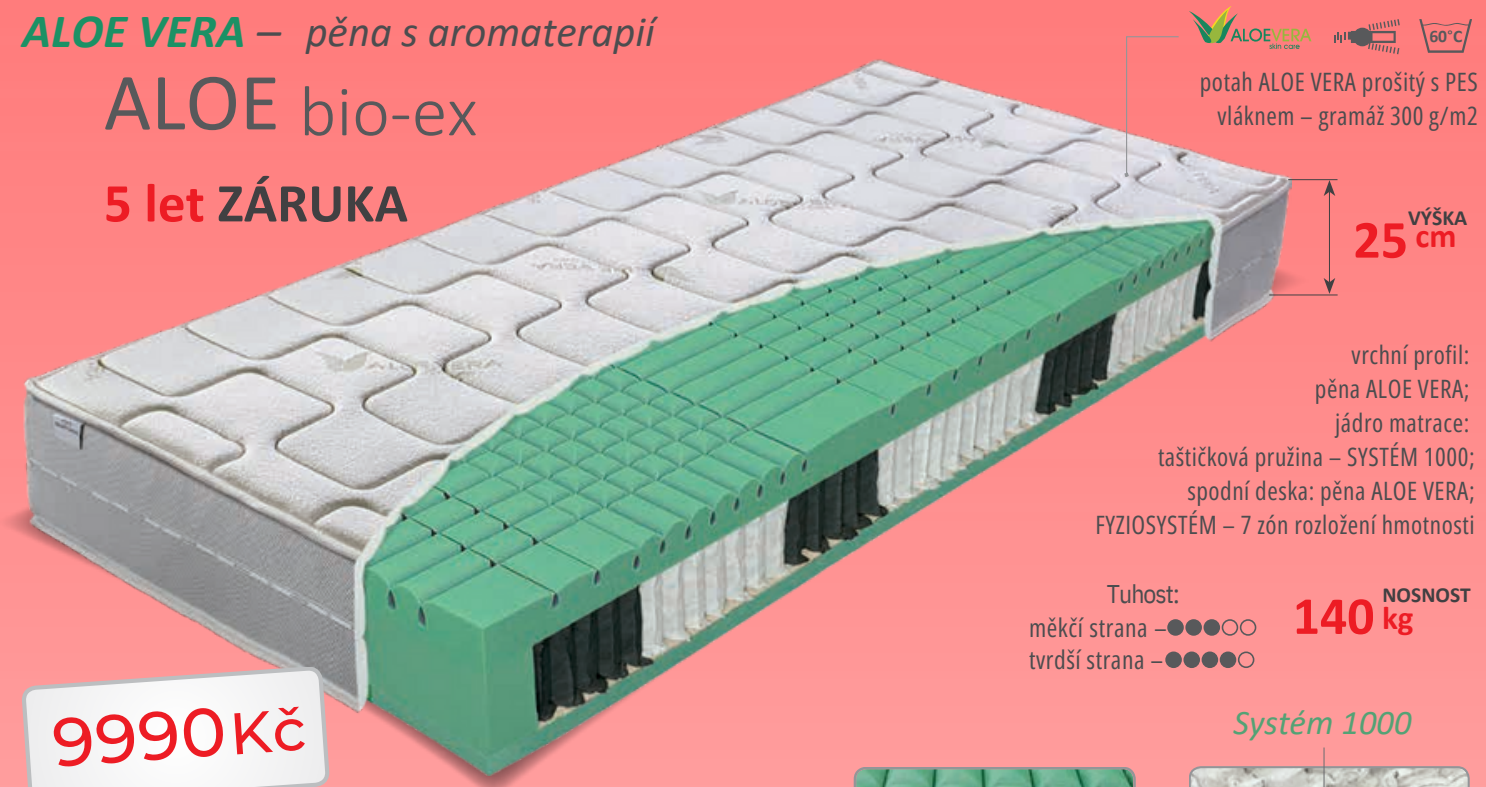

Tuhost: měkčí strana – ●●○○○ tvrdší strana – ●●●○○

140 NOSNOST kg

10740Kč

Pěna HERBAL FOAM inovativní studená pěna s výtažkem z heřmánku, ve spodní části s antidekubitním profilem

• Komfortní matrace s aromaterapií heřmánku

CAMILLE – inovativní viscoelastická pěna

CAMILLE

5 let ZÁRUKA EKOLOGICKÉ LEPENÍ

Pěna CAMILLE – inovativní viscoelastická (líná) pěna s výtažkem z heřmánku. Heřmánek je již po tisíciletí používán v léčitelství a posledních desítkách let i ve farmacii. Obsahuje množství aktivních látek s farmakologickou účinností, sílice, flavonoidy, taniny či mastné kyseliny. Léčivé účinky byly prokázány u kožních chorob, při zánětech. Užívá se taky při léčbě astmatu, je účinný proti některým mikrobům a kvasinkám. Pěna Camille tak zásadně zlepšuje hygienu jádra matrace a navodí příjemnou aromaterapii během spánku.

• Komfortní partnerská matrace

Potah s relaxačními účinky

ALOE VERA – pěna s aromaterapií

ALOE bio-ex

5 let ZÁRUKA

Antidekubit
antidekubitní profil zabraňuje vzniku proleženin

System 1000

• Komfortní a odolná juniorská matrace s antialergickou úpravou