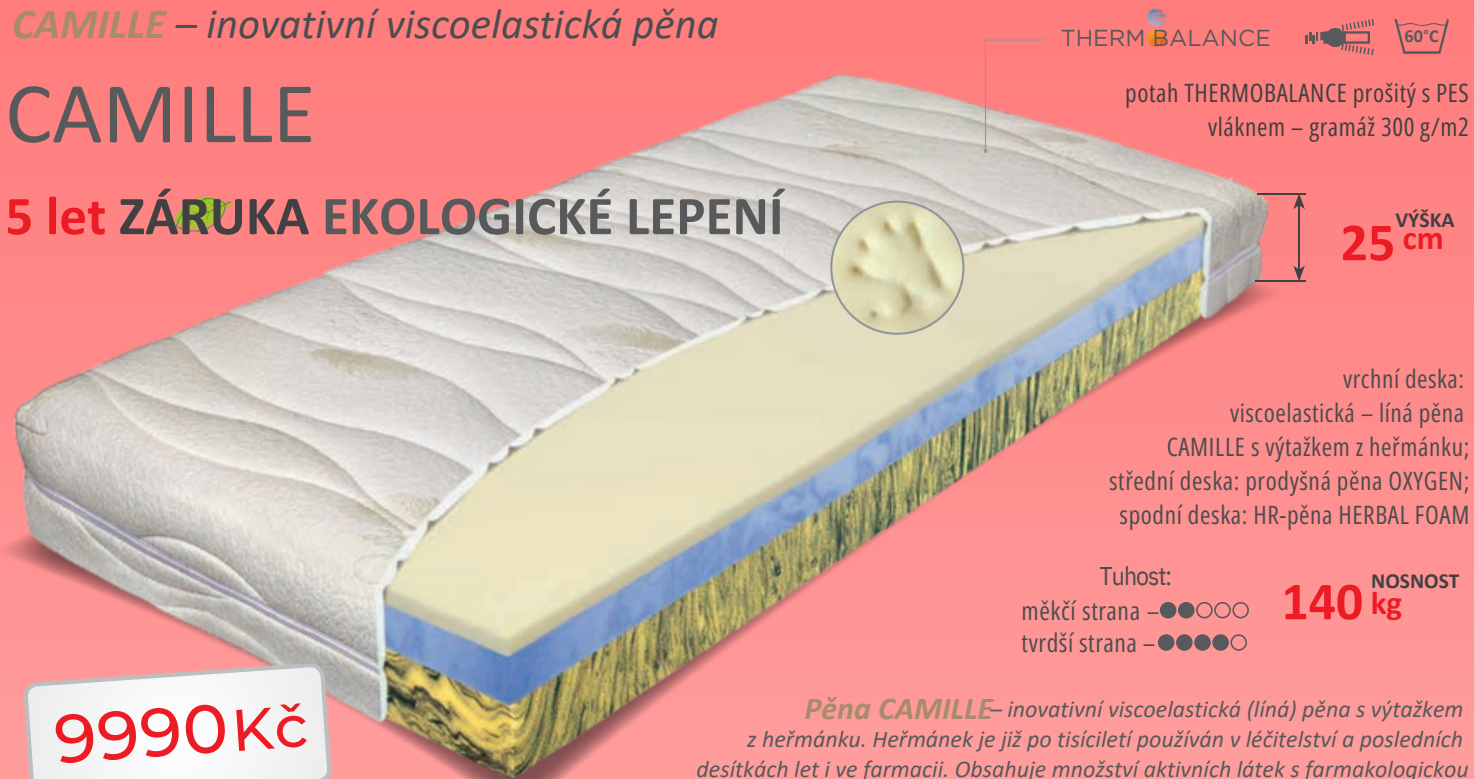

• **Maximální úleva pro vaše ramena**
/vhodná pro spaní na boku/

HERBAL visco

5 let ZÁRUKA EKOLOGICKÉ LEPENÍ

Lavender 60°C

potah LAVENDER new prošíty s PES vlákem – gramáž 300 g/m2

VÝŠKA 25 cm

modrá pěna: komfortní paměťová pěna VISCO WIND; šedá pěna: komfortní pěna NIGHTFLY; spodní profil: HR-pěna HERBAL FOAM; FYZIOSYSTÉM – 7 zón rozložení hmotnosti

Tuhost: měkčí strana – ●●○○○ tvrdší strana – ●●●○○

140 NOSNOST kg

10740Kč

Pěna HERBAL FOAM inovativní studená pěna s výtažkem z heřmánku, ve spodní části s antidekubitním profilem

• Komfortní matrace s aromaterapií heřmánku

CAMILLE – inovativní viscoelastická pěna

CAMILLE

5 let ZÁRUKA EKOLOGICKÉ LEPENÍ

Pěna CAMILLE – inovativní viscoelastická (líná) pěna s výtažkem z heřmánku. Heřmánek je již po tisíciletí používán v léčitelství a posledních desítkách let i ve farmacii. Obsahuje množství aktivních látek s farmakologickou účinností, sílice, flavonoidy, taniny či mastné kyseliny. Léčivé účinky byly prokázány u kožních chorob, při zánětech. Užívá se taky při léčbě astmatu, je účinný proti některým mikrobům a kvasinkám. Pěna Camille tak zásadně zlepšuje hygienu jádra matrace a navodí příjemnou aromaterapii během spánku.