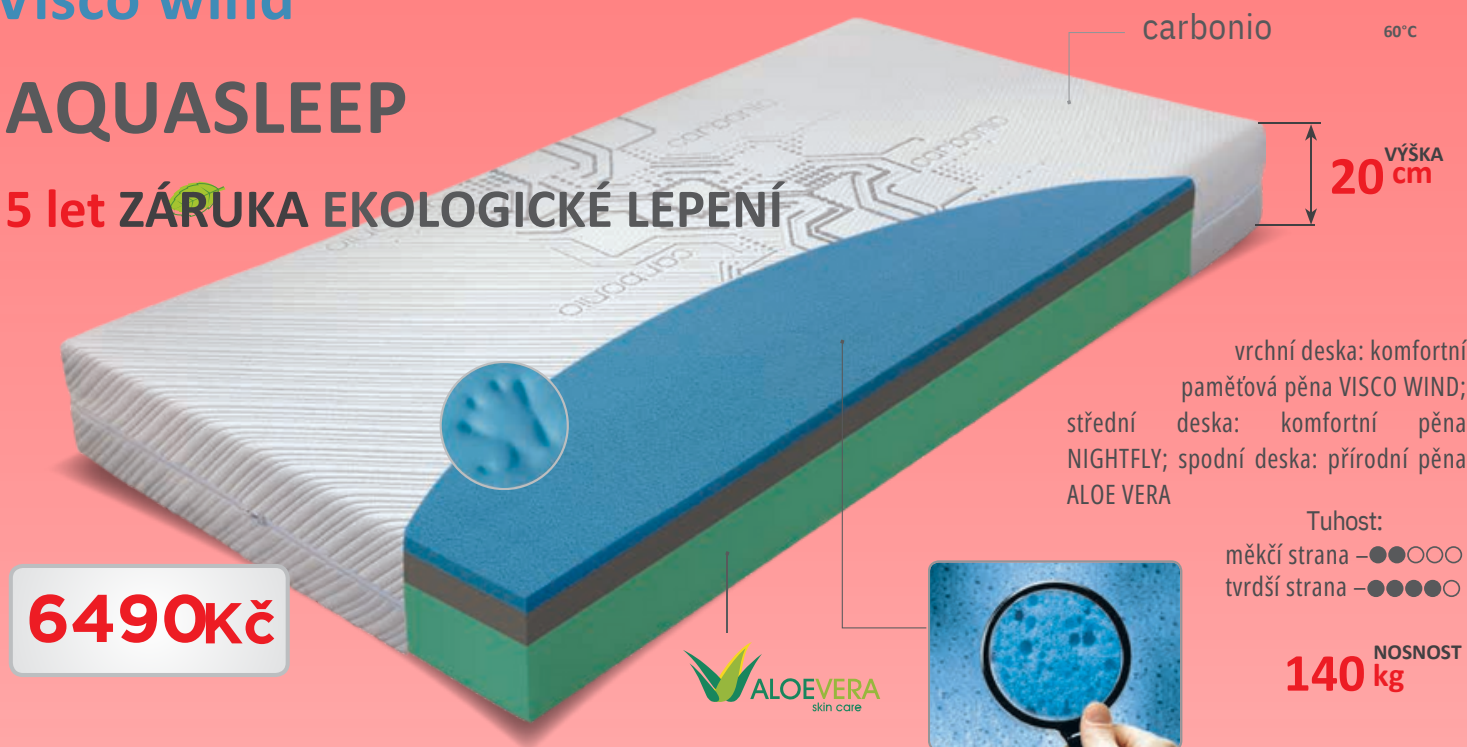

ALOE VERA – pěna s aromaterapií

JUNIOR lux

3 roky ZÁRUKA EKOLOGICKÉ LEPENÍ

Pěna ALOE VERA – do této inovativní pěny jsou aplikovány výtažky z rostliny Aloe vera. Tato pěna je výsledkem skloubení nejnovějších technologických poznatků a dávno známých přírodních léčebných postupů. Tento materiál nabízí vysoký komfort a přirozené detoxikační vlastnosti. Velmi vhodné zapracování pěny Aloe Vera do nově vyvinutých matrací je zárukou vysokých užitných vlastností, dlouhé a stabilní elasticity, tedy i komfortu. Dalším benefitem těchto matrací je velmi příjemná a decentní aromaterapie.

• Komfort a vzdušnost v jedné matraci

AIRGEL vzdušná pěna

ALOE comfort

4 roky ZÁRUKA EKOLOGICKÉ LEPENÍ

prořezání jádra matrace

• **Vzdušná a komfortní matrace s línou pěnou Visco wind**

AQUASLEEP

5 let ZÁRUKA EKOLOGICKÉ LEPENÍ

Pěna Visco Wind – Revoluční paměťová pěna Visco wind patří do skupiny „Open Cell memory foam“. Tyto pěny se vyznačují vysokým komfortem a především vynikající vzdušností díky své otevřené buněčné struktuře. Díky tomu se snižuje pocení během spánku, zlepšuje se tepelný komfort uživatele a antialergické vlastnosti jádra matrace.