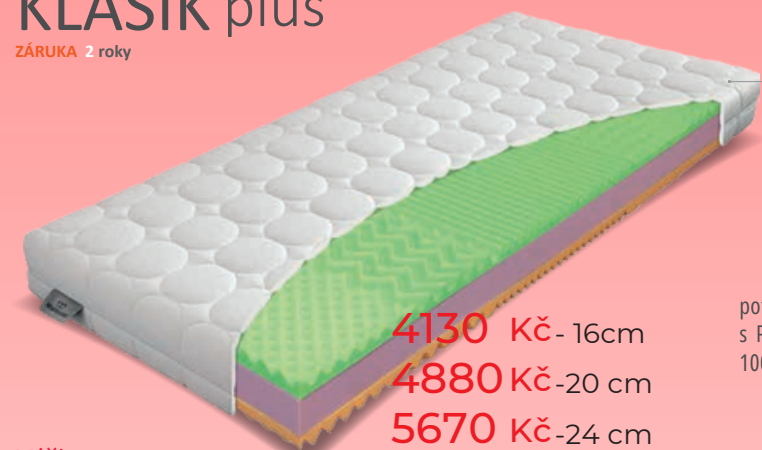

KLASIK plus

ZÁRUKA 2 roky

60°C
potah STANDARD prošíty
s PES vlákem – gramáž
100 g/m²

4130 Kč - 16cm
4880 Kč - 20 cm
5670 Kč - 24 cm

Výška: 16/20/24 cm

Tuhost: měkkí strana – ●●●○
tvrdší strana – ●●●●

Nosnost: do 120 kg

vrchní profil: značková pěna ELIOCELL o hustotě
28 kg/m³; jádro matrace: značková pěna ELIOCELL
o hustotě 25 kg/m³; spodní profil: značková pěna
ELIOCELL o hustotě 25 kg/m³; FYZIOSYSTÉM – 5 zón
rozložení hmotnosti