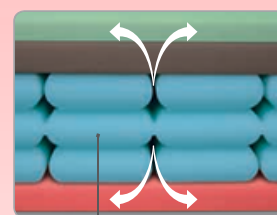

Tuhost:
měkkí strana – ●●○○○
tvrdší strana – ●●●○○

AIRSPRING senior

5 ZÁRUKA **25** VÝŠKA **150** NOSNOST
let cm kg

- exkluzivní vzdušnost
- chladivý efekt pěny GREENGEL
- komfortní výška matrace
- vysoká nosnost