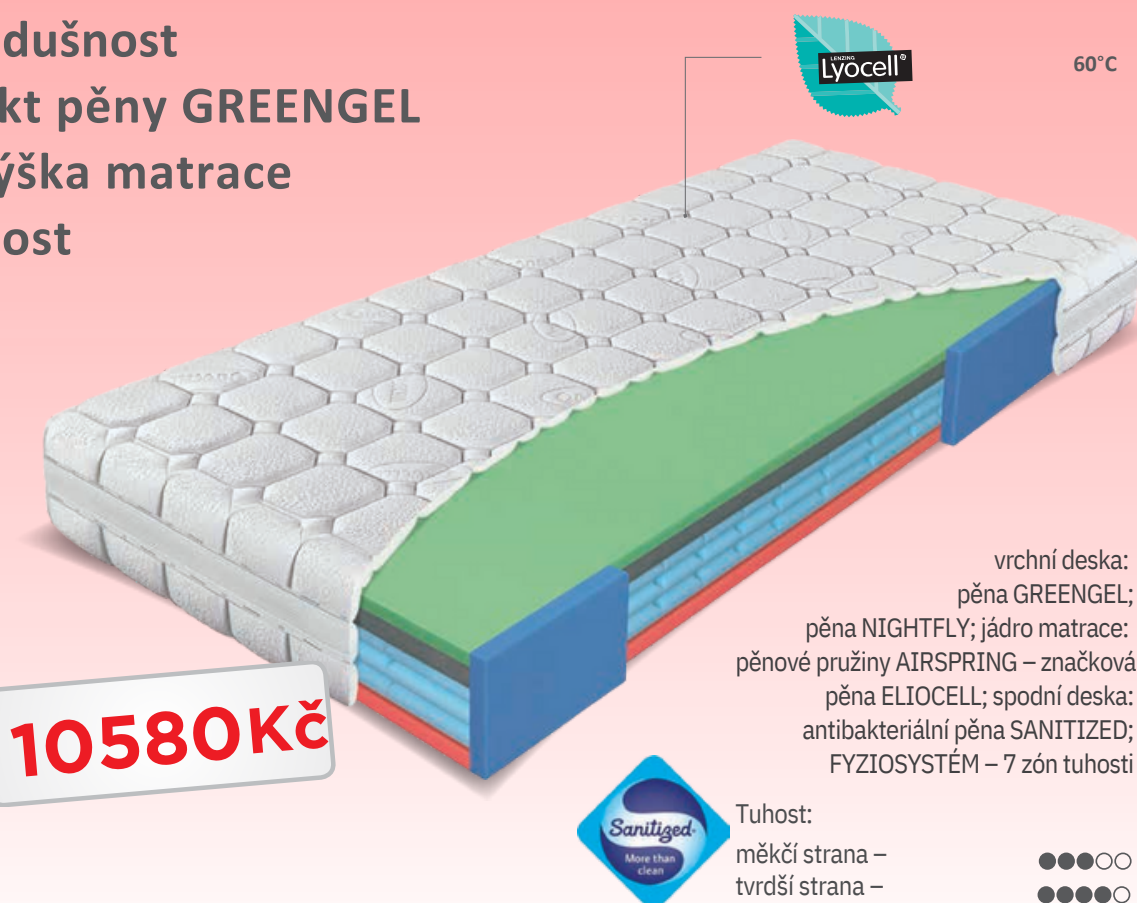

Speciálně zpevněný bok matrace pro snazší vstávání z postele. Na boční strany matrace byla použita tužší pěna vysoké objemové hustoty, pro stabilní oporu. Komfort ležacích ploch zůstal zachován.

SIMALFA – u všech matrací použito zdravotně nezávadné lepidlo SIMALFA ze Švýcarska 

vrchní profil:
pěna ALOE VERA;
jádro matrace: taštičková pružina – SYSTÉM 1000;
spodní deska: pěna ALOE VERA;
FYZIOSYSTÉM – 7 zón tuhosti

Tuhost:
měkkí strana – ●●●○○
tvrdší strana – ●●●●○

10640Kč

GREENGEL senior

Tuhost:
měkkí strana – ●●○○○
tvrdší strana – ●●●○○

AIRSPRING senior

5 ZÁRUKA **25** VÝŠKA **150** NOSNOST
let cm kg

- exkluzivní vzdušnost
- chladivý efekt pěny GREENGEL
- komfortní výška matrace
- vysoká nosnost

AIRSPRING unikátní systém „pěnových pružin“, excelentní vzdušnost jádra matrace, detailní kopírování těla

10580Kč

vrchní deska:
pěna GREENGEL;
pěna NIGHTFLY; jádro matrace:
pěnové pružiny AIRSPRING – značková
pěna ELIOCELL; spodní deska:
antibakteriální pěna SANITIZED;
FYZIOSYSTÉM – 7 zón tuhosti