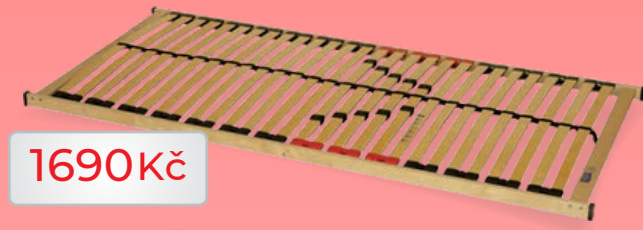

DOUBLE T5

1690 Kč

Popis	Výška roštu	Šířka lamel / počet	Pouzdra	Maximální zátěž	Doporučené matrace
nepolo-hovatelný	5 cm	36 mm / 28 ks	výkyvná, gumová, zdvojená	do 120 kg,	pěnové, latexové