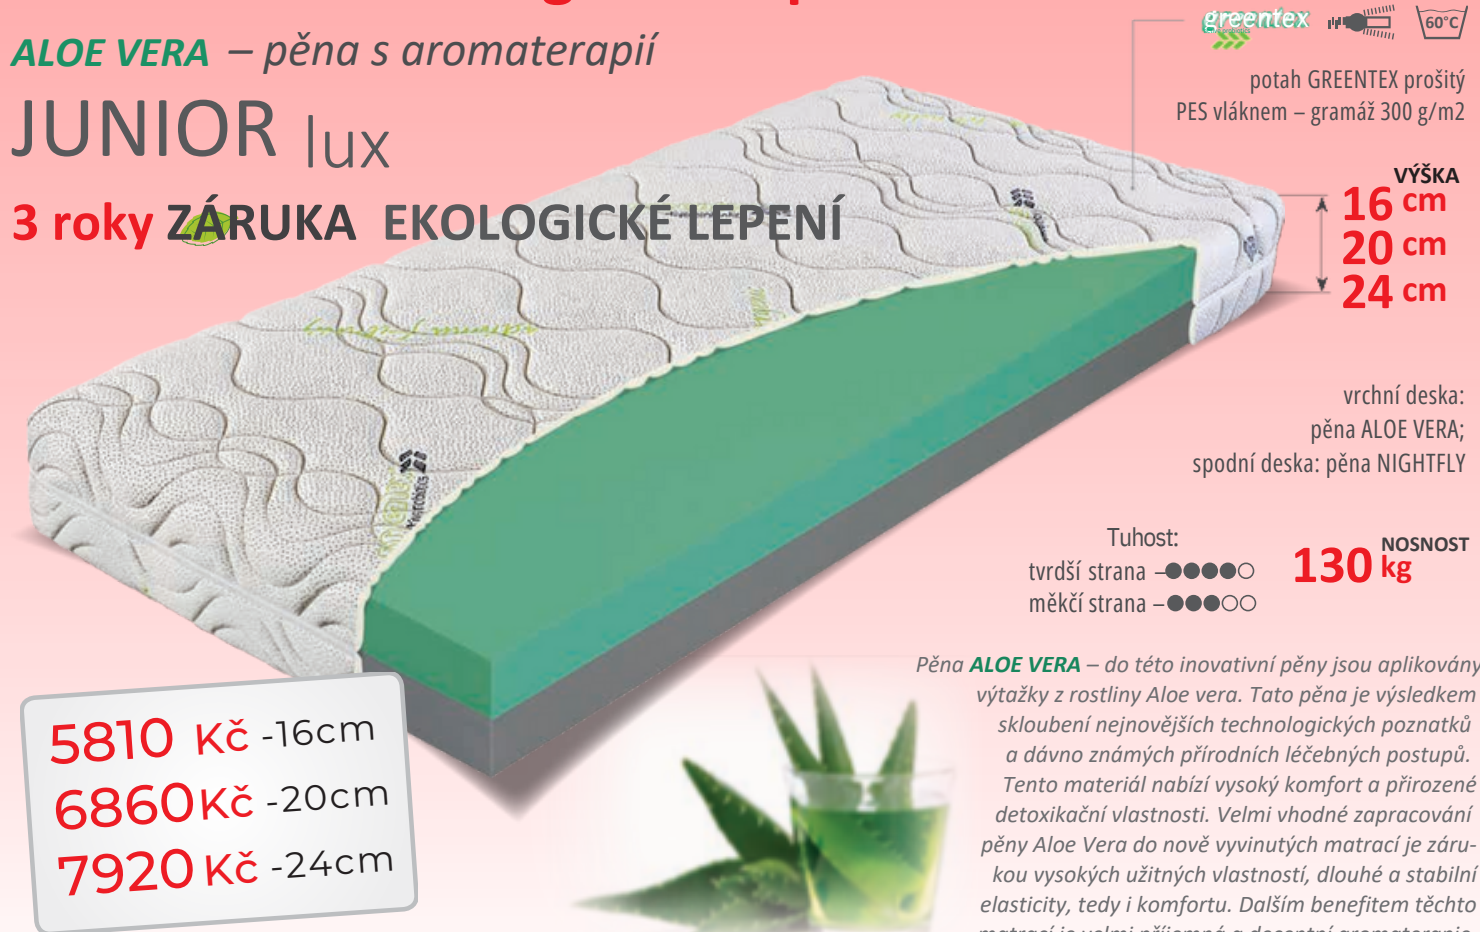

CAMILLE – inovativní viscoelastická pěna

CAMILLE

5 let ZÁRUKA EKOLOGICKÉ LEPENÍ

Pěna CAMILLE – inovativní viscoelastická (líná) pěna s výtažkem z heřmánku. Heřmánek je již po tisíciletí používán v léčitelství a posledních desítkách let i ve farmacii. Obsahuje množství aktivních látek s farmakologickou účinností, sílice, flavonoidy, taniny či mastné kyseliny. Léčivé účinky byly prokázány u kožních chorob, při zánětech. Užívá se taky při léčbě astmatu, je účinný proti některým mikrobům a kvasinkám. Pěna Camille tak zásadně zlepšuje hygienu jádra matrace a navodí příjemnou aromaterapii během spánku.

• Komfortní partnerská matrace

Potah s relaxačními účinky

ALOE VERA – pěna s aromaterapií

ALOE bio-ex

5 let ZÁRUKA

Antidekubit
antidekubitní profil zabraňuje vzniku proleženin

System 1000

• Komfortní a odolná juniorská matrace s antialergickou úpravou

ALOE VERA – pěna s aromaterapií

JUNIOR lux

3 roky ZÁRUKA EKOLOGICKÉ LEPENÍ

Pěna ALOE VERA – do této inovativní pěny jsou aplikovány výtažky z rostliny Aloe vera. Tato pěna je výsledkem skloubení nejnovějších technologických poznatků a dávno známých přírodních léčebných postupů. Tento materiál nabízí vysoký komfort a přirozené detoxikační vlastnosti. Velmi vhodné zapracování pěny Aloe Vera do nově vyvinutých matrací je zárukou vysokých užitných vlastností, dlouhé a stabilní elasticity, tedy i komfortu. Dalším benefitem těchto matrací je velmi příjemná a decentní aromaterapie.

• Komfort a vzdušnost v jedné matraci

AIRGEL vzdušná pěna

ALOE comfort

4 roky ZÁRUKA EKOLOGICKÉ LEPENÍ

prořezání jádra matrace

• **Vzdušná a komfortní matrace s línou pěnou Visco wind**

AQUASLEEP

5 let ZÁRUKA EKOLOGICKÉ LEPENÍ