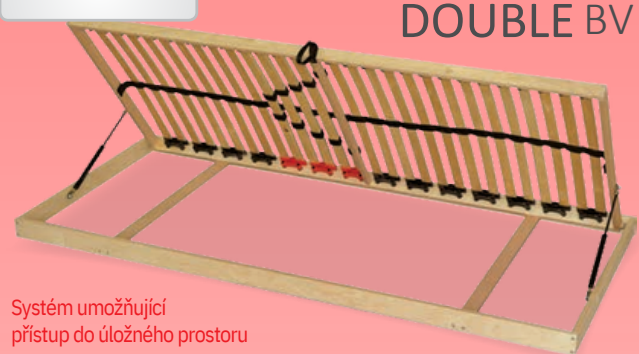

DOUBLE BV

Systém umožňující přístup do úložného prostoru

Popis	Výška roštu	Šířka lamel / počet	Pouzdra	Maximální zátěž	Doporučené matrace
poloho-vatelný s bočním výklonem	7 cm	36 mm / 28 ks	výkyvná, gumová, zdvojená	do 120 kg,	pěnové, latexové