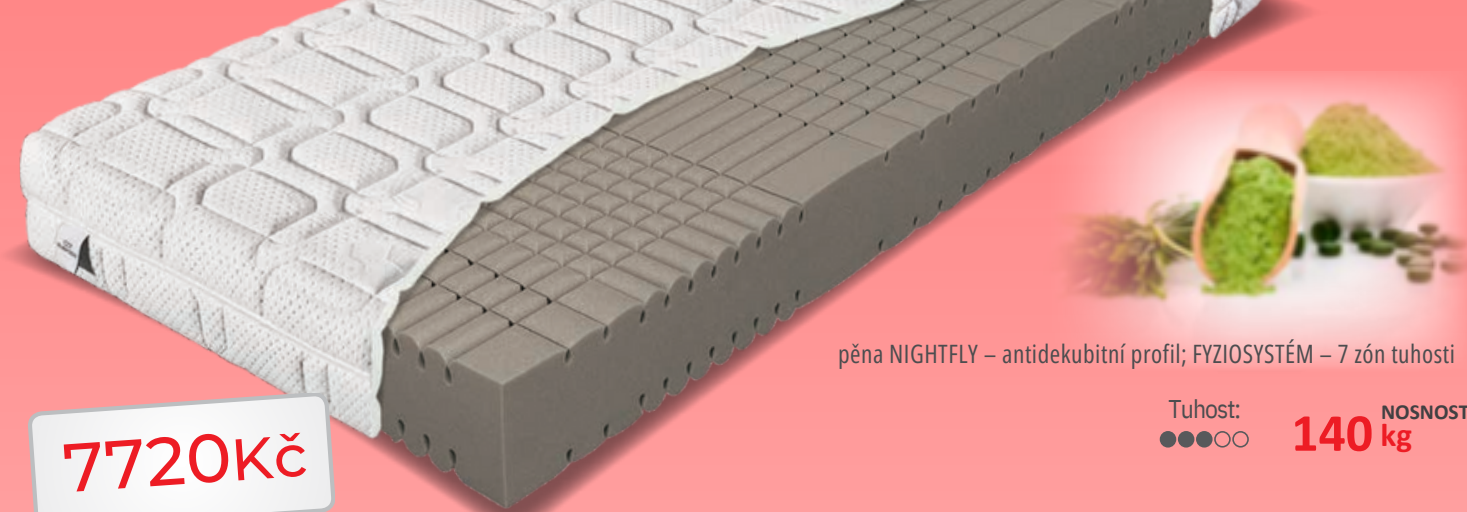

AIRSPRING unikátní systém „pěnových pružin“, excelentní vzdušnost jádra matrace, detailní kopírování těla

10580Kč

vrchní deska:
pěna GREENGEL;
pěna NIGHTFLY; jádro matrace:
pěnové pružiny AIRSPRING – značková
pěna ELIOCELL; spodní deska:
antibakteriální pěna SANITIZED;
FYZIOSYSTÉM – 7 zón tuhosti

Tuhost:
měkkí strana – ●●●○○
tvrdší strana – ●●●●○

• **Ideální na polohovatelný rošt**

NIGHTFLY – komfortní pěna

NIGHTFLY magic

5 let ZÁRUKA

Potah s výtažky z mořských řas

algua 60°C
potah ALGUA prošíty s PES vlákem – gramáž 200 g/m2

VÝŠKA 20 cm

pěna NIGHTFLY – antidekubitní profil; FYZIOSYSTÉM – 7 zón tuhosti

Tuhost: ●●●○○ **140 NOSNOST kg**

Potah tepelnou regulací

THERMOBALANCE 60°C

potah THERMOBALANCE prošíty s PES vlákem – gramáž 300 g/m2; v boku všitá 3D textílie

VÝŠKA 22 cm

vrchní deska: prodyšná pěna OXYGEN; jádro matrace: přírodní pěna BIOGREEN se speciálním prořezáváním; spodní deska: značková pěna ELIOCELL o hustotě 28 kg/m3; FYZIOSYSTÉM – 7 zón rozložení hmotnosti