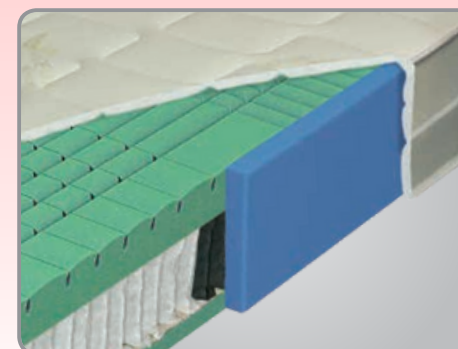

Šířka lamel / počet: 36 mm / 28 ks
Pouzdra: výkyvná, gumová, zdvojená
Doporučené matrace: pěnové, latexové
Výška roštu: 5 cm

DIVIŠOVSKÁ 328, VLAŠIM

WWW.ASTRONABYTEK.CZ

NABYTEKASTROVLASIM

NABYTEKVLASIM

- **Zdravotní matrace**
  se zpevněnými boky