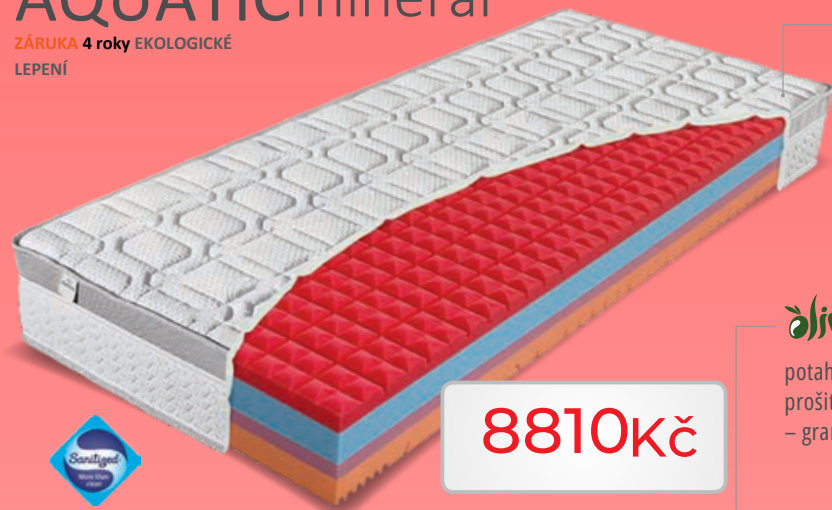

AQUATIC mineral

ZÁRUKA 4 roky EKOLOGICKÉ LEPENÍ

potah ALGUA prošíty s pěnou Supersoft a PES vlákem – gramáž 100 g/m

potah – na výběr OLIVA / SILKTOUCH prošíty s PES vlákem – gramáž 300 g/m²

8810 Kč

COMFORT antibacterial

5 let ZÁRUKA

Tuhost: Nosnost: Výška:
měkkí strana – ●●●○○ do 130 kg 22 cm
tvrdší strana – ●●●○○

vrchní profil: antibakteriální komfortní pěna SANITIZED; jádro matrace: komfortní značková pěna ELIOCELL o hustotě 25 kg/m³ – měkčená, komfortní značková pěna ELIOCELL o hustotě 25 kg/m³; spodní profil: značková pěna ELIOCELL o hustotě 28 kg/m³; FYZIOSYSTÉM – 7 zón tuhosti

v potahu OLIVA
8980 Kč

v potahu SILKTOUCH
9630 Kč

140 NOSNOST kg

Tuhost: Výška:
měkkí strana – ●●●○○ 22 cm
tvrdší strana – ●●●○○

vrchní deska: viscoelastická – líná pěna (6 cm) o hustotě 50 kg/m³; střední deska: antibakteriální pěna SANITIZED; spodní profil: pěna NIGHTFLY se speciálním prořezem; FYZIOSYSTÉM – 7 zón tuhosti