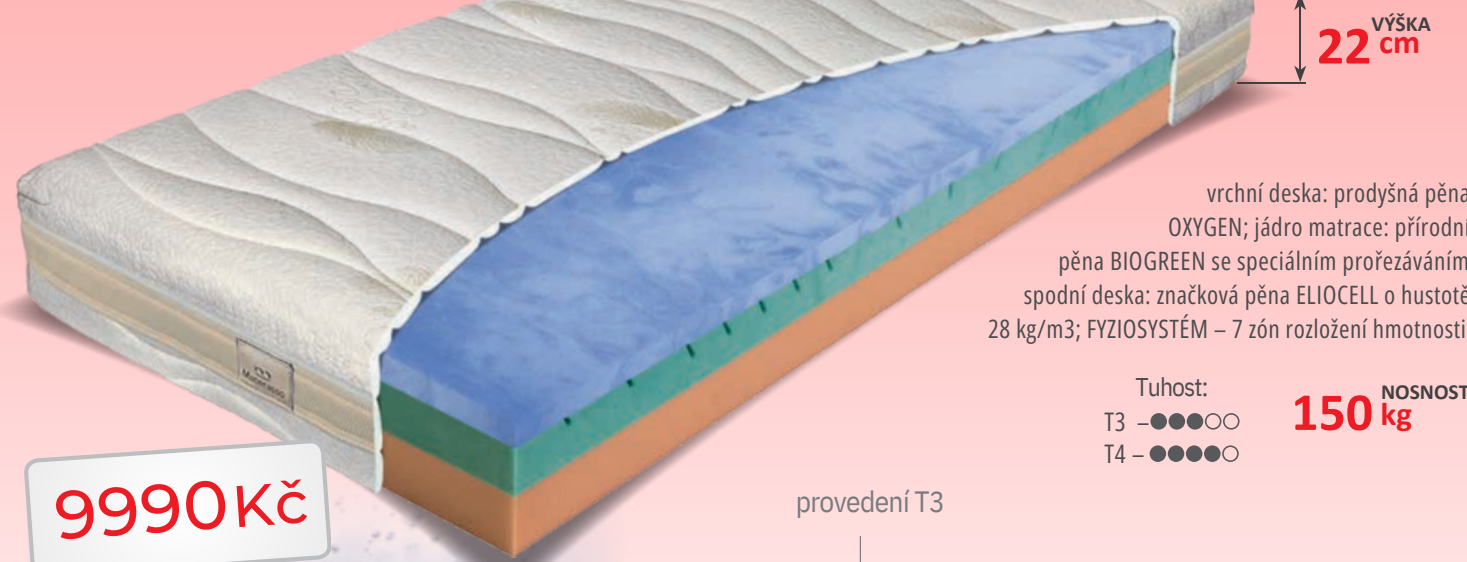

BIOGREEN stretch T3/T4

5 let ZÁRUKA EKOLOGICKÉ LEPENÍ

9990Kč