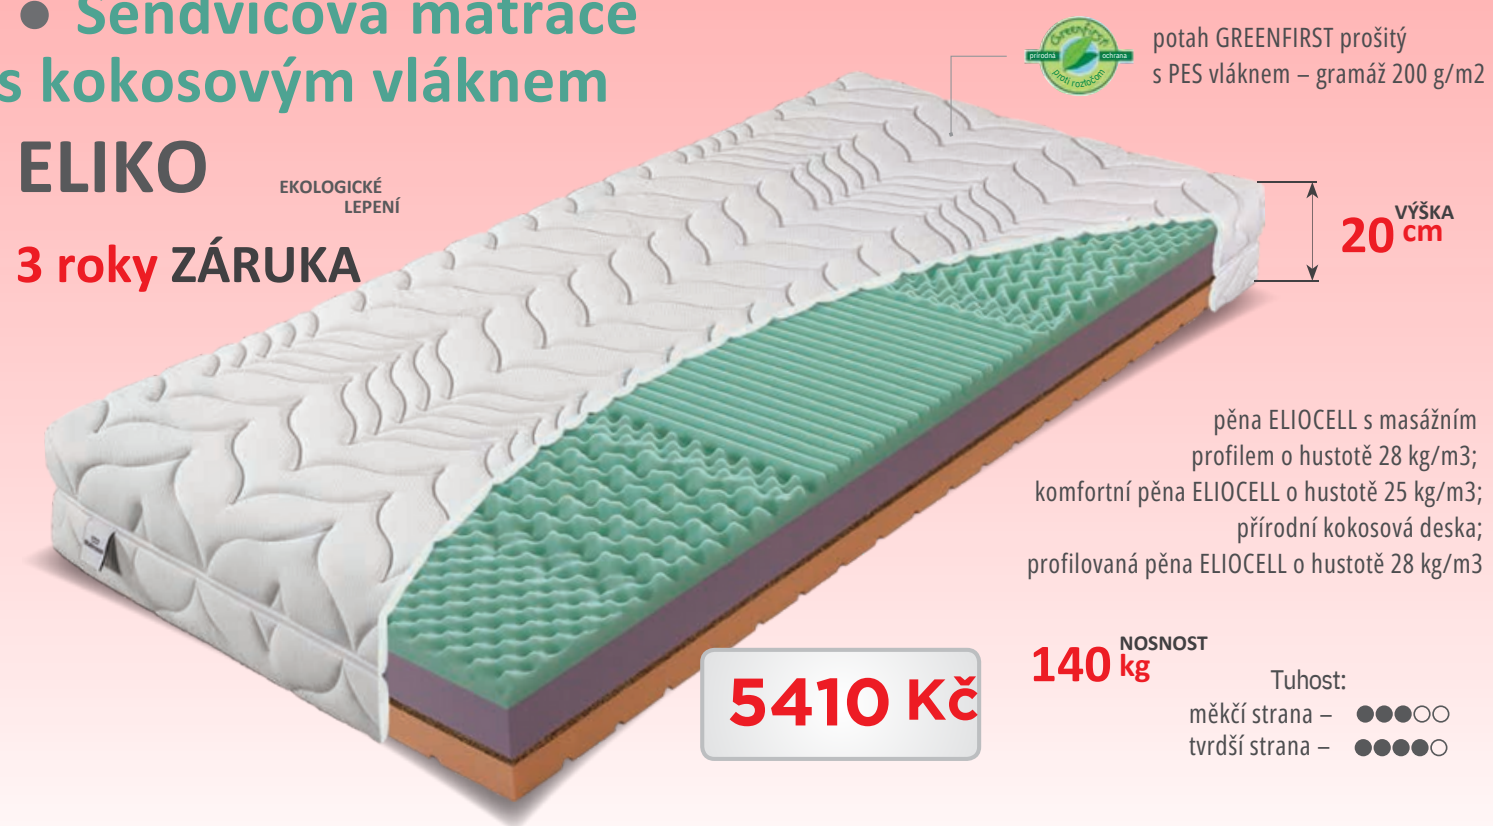

• **Sendvičová matrace s kokosovým vláknem**

ELIKO

3 roky ZÁRUKA