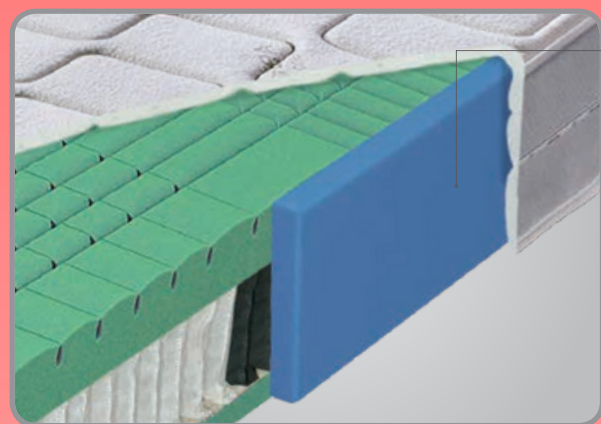

Vstávání z matrace už není problém!