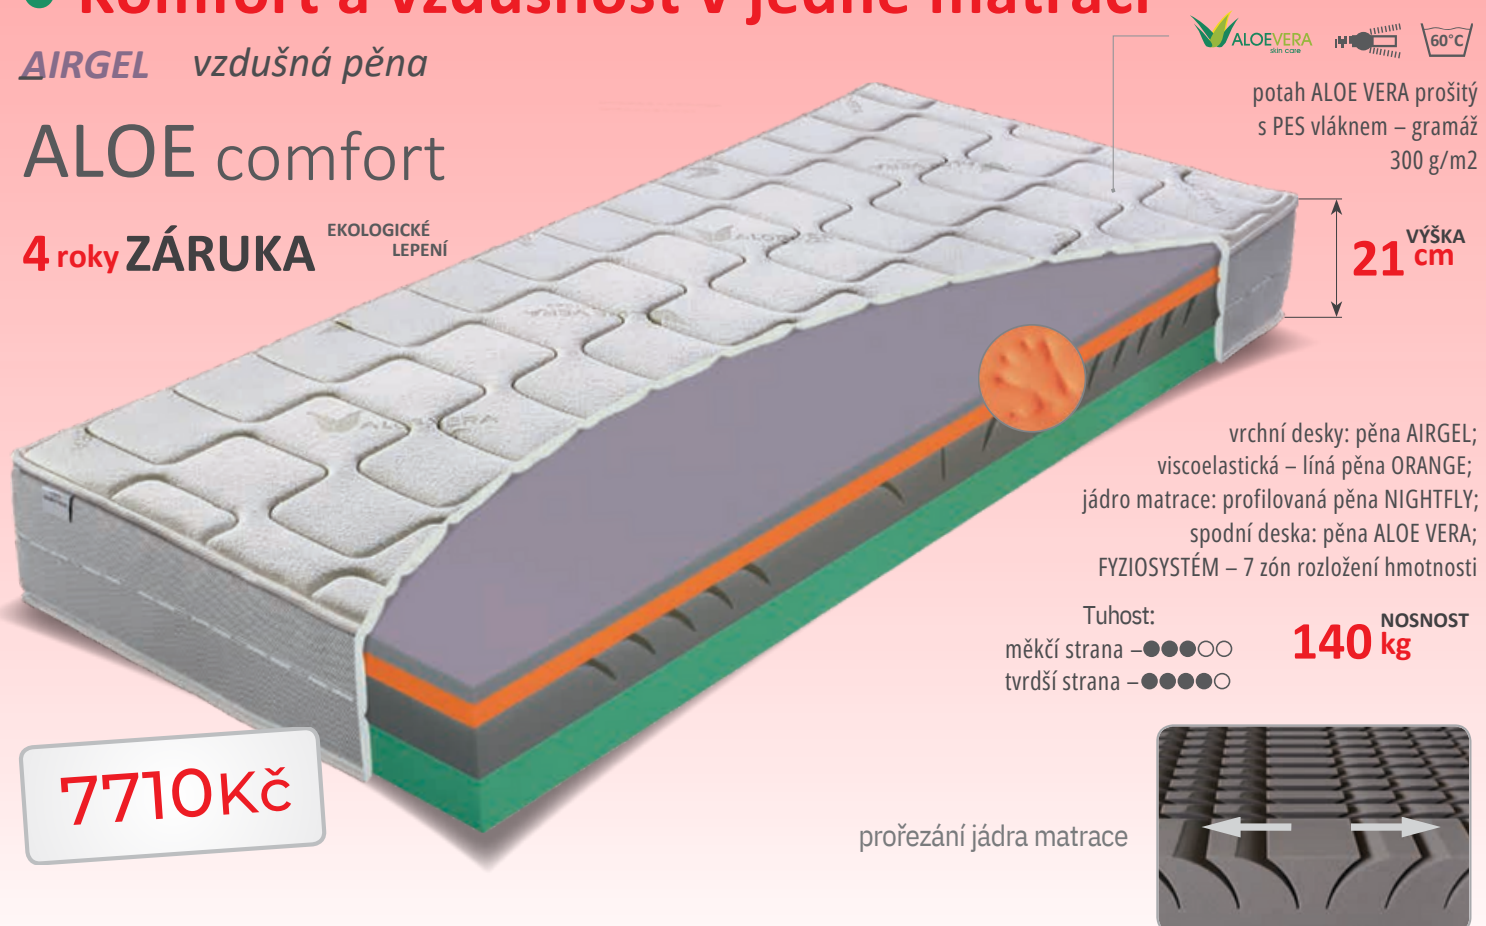

• Komfortní partnerská matrace

Potah s relaxačními účinky

ALOE VERA – pěna s aromaterapií

ALOE bio-ex

5 let ZÁRUKA

Antidekubit
antidekubitní profil zabraňuje vzniku proleženin

System 1000

• Komfortní a odolná juniorská matrace s antialergickou úpravou

ALOE VERA – pěna s aromaterapií

JUNIOR lux

3 roky ZÁRUKA EKOLOGICKÉ LEPENÍ

Pěna ALOE VERA – do této inovativní pěny jsou aplikovány výtažky z rostliny Aloe vera. Tato pěna je výsledkem skloubení nejnovějších technologických poznatků a dávno známých přírodních léčebných postupů. Tento materiál nabízí vysoký komfort a přirozené detoxikační vlastnosti. Velmi vhodné zapracování pěny Aloe Vera do nově vyvinutých matrací je zárukou vysokých užitných vlastností, dlouhé a stabilní elasticity, tedy i komfortu. Dalším benefitem těchto matrací je velmi příjemná a decentní aromaterapie.

• Komfort a vzdušnost v jedné matraci

AIRGEL vzdušná pěna

ALOE comfort

4 roky ZÁRUKA EKOLOGICKÉ LEPENÍ

prořezání jádra matrace

• **Vzdušná a komfortní matrace s línou pěnou Visco wind**

AQUASLEEP

5 let ZÁRUKA EKOLOGICKÉ LEPENÍ

Pěna Visco Wind – Revoluční paměťová pěna Visco wind patří do skupiny „Open Cell memory foam“. Tyto pěny se vyznačují vysokým komfortem a především vynikající vzdušností díky své otevřené buněčné struktuře. Díky tomu se snižuje pocení během spánku, zlepšuje se tepelný komfort uživatele a antialergické vlastnosti jádra matrace.